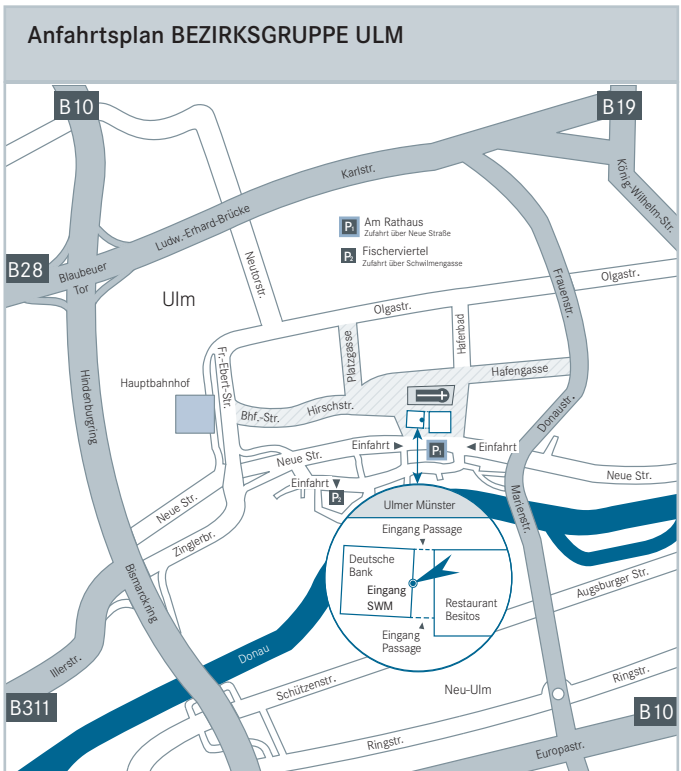

BEZIRKSGRUPPE ULM

Ihr Weg zu uns: Münsterplatz 33, 89073 Ulm

aus Richtung Biberach/Memmingen - Von Süden kommend direkt nach der Donaubrücke die Ausfahrt B311 „Donaeschingen/Stadtmittle“ nehmen. Nach rechts auf die Zinglerstraße und anschließend nach rechts auf die Neue Straße abbiegen

aus Richtung Stuttgart - Von der A8 Richtung München auf die B10 (Richtung Ulm/Friedrichshafen) wechseln, Ausfahrt „Stadtmittle/Söflingen/Donaeschingen“, rechts halten um auf den Bismarckring zu gelangen. Nach links auf die Zinglerstraße und anschließend nach rechts auf die Neue Straße abbiegen

Achtung: Die Einfahrt zum „Parkhaus am Rathaus“ befindet sich direkt auf der Neuen Straße. Wenn Sie aus dem Parkhaus heraustreten, so befindet sich unser Büro in Richtung Münsterturm auf der linken Seite im Gebäude der Deutschen Bank (siehe Skizze) ca. 50 Meter vom Parkhaus entfernt.